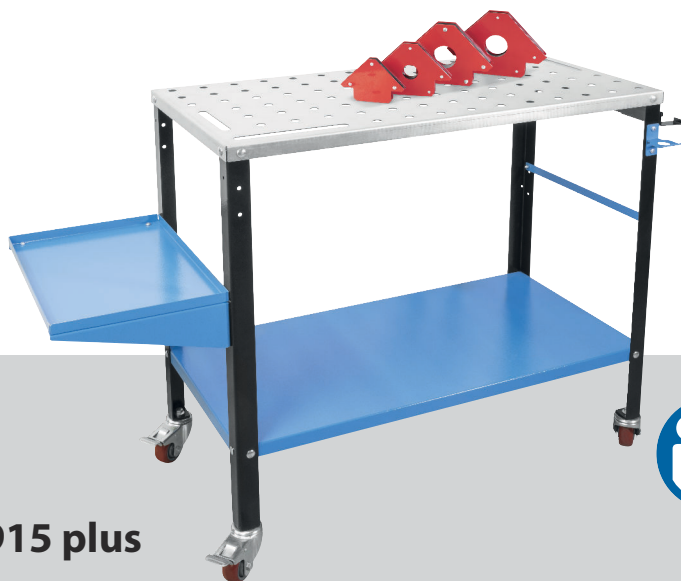

DE	Originalbetriebsanleitung	Mobiler Schweißstisch
EN	Translation of the original instructions	Mobile welding table
FR	Traduction du mode d'emploi d'origine	Table de soudage mobile
IT	Traduzione del Manuale d'Uso originale	Tavolo di saldatura mobile
NL	Vertaling van de originele gebruiksaanwijzing	Mobiele lastafel
CZ	Překlad originálního návodu k provozu	Mobilní svařovací stůl
SK	Překlad originálneho návodu na prevádzku	Mobilný zvärací stôl
HU	Az eredeti használati utasítás fordítása	Hordozható hegesztőasztal
PL	Tłumaczenie oryginalnej instrukcji obsługi	Mobilny stół spawalniczy
ES	Traducción del manual de instrucciones original	Mesa de soldadura móvil