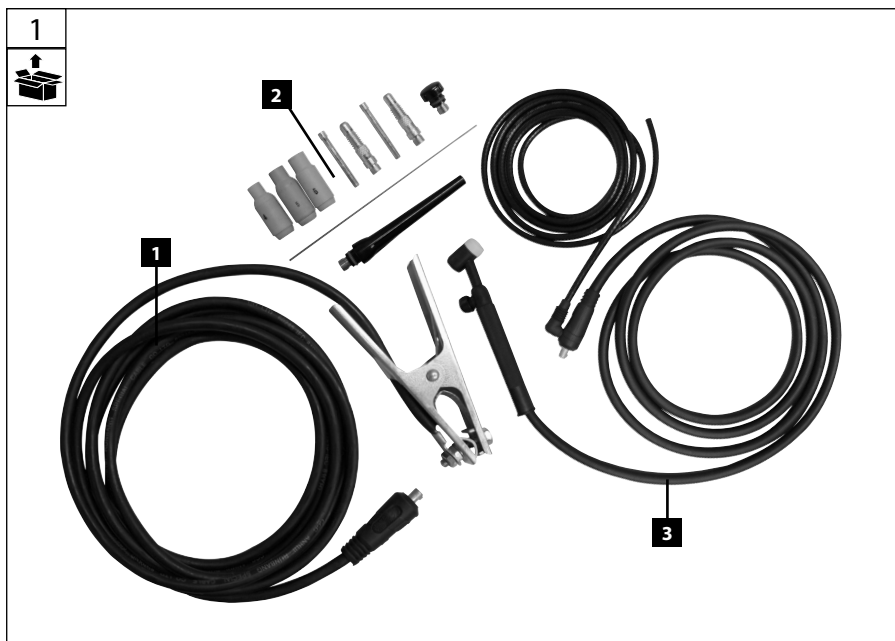

D **Montage**
GB Assembly
F Assemblage
I Montaggio
NL Montage
CZ Montáž
SK Montáž
H Szerelés

SLO Montaža
HR Montaža
BG Монтаж
RO Montaj
BIH Montaža