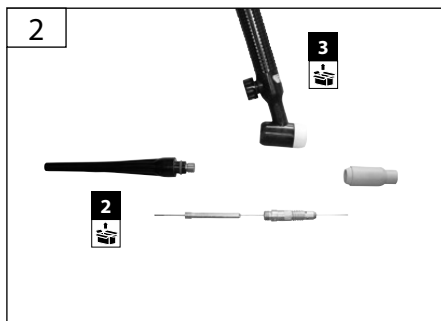

D **Montage**
GB Assembly
F Assemblage
I Montaggio
NL Montage
CZ Montáž
SK Montáž
H Szerelés

SLO Montaža
HR Montaža
BG Монтаж
RO Montaj
BIH Montaža